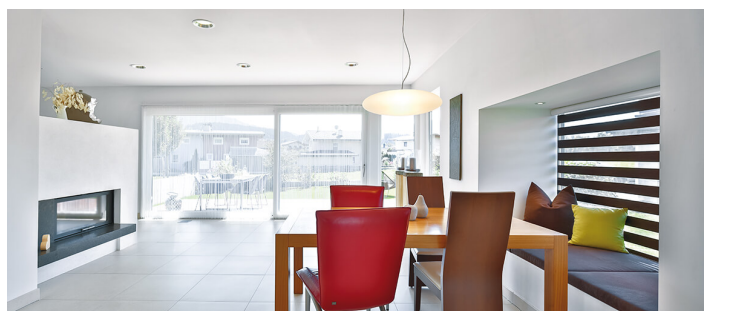

Haus  
Langkampfen

Wohnfläche  
ca. 189m<sup>2</sup>

Architektur und Funktionalität:

Designhaus

Arbeiten + Wohnen

Ein Füllhorn außergewöhnlicher Lebensraumgestaltung: die großen Linien, die vielen raffinierten Details, unkonventionelle Funktionalität, ein selbstbewusster Habitus, kombiniert mit natürlichen Materialien und Wohlfühlambiente.

Das Obergeschoss überragt das Erdgeschoss und brilliert mit kubischen Auskragungen und geometrischer Präzision.

Das Haus kommt Ihren Vorstellungen schon sehr nahe? Sprechen Sie mit uns über das [Regnauer Bonus-Konzept](#) und über Ihre ganz persönlichen Individualisierungswünsche.