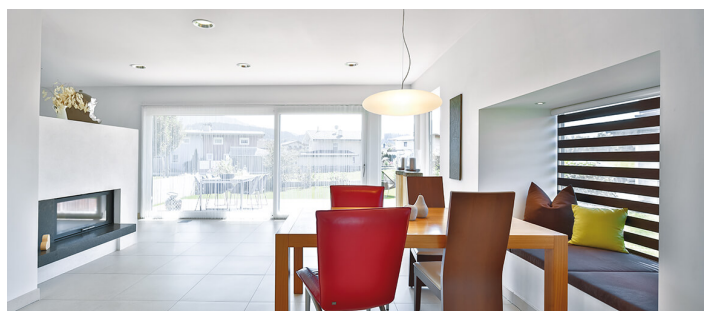

Haus  
Langkampfen

Wohnfläche  
ca. 189m<sup>2</sup>

Architektur und Funktionalität:

Designhaus

Arbeiten + Wohnen

Ein Füllhorn außergewöhnlicher Lebensraumgestaltung: die großen Linien, die vielen raffinierten Details, unkonventionelle Funktionalität, ein selbstbewusster Habitus, kombiniert mit natürlichen Materialien und Wohlfühlambiente.

Das Obergeschoss überragt das Erdgeschoss und brilliert mit kubischen Auskragungen und geometrischer Präzision.

Das Haus kommt Ihren Vorstellungen schon sehr nahe? Sprechen Sie mit uns über das [Regnauer Bonus-Konzept](#) und über Ihre ganz persönlichen Individualisierungswünsche.