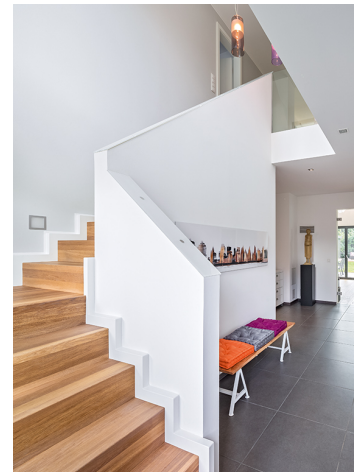

Haus
München

Wohnfläche
ca. 194m²

Architektur und Funktionalität:

Elegance

Familie

REGNAUER
Häuser, die gut tun.

Modern gestaltet bietet dieses Regnauer Vitalhaus viel Platz. Großzügig verteilt sich der Wohn-, Ess- und Kochbereich im Erdgeschoss. Ohne Zwischenwände und fast komplett über drei Seiten. Der Luftraum in die obere Etage unterstreicht das offene Flair.

Viel Raum für Entfaltung im Obergeschoss mit Studio-Bereich, drei Zimmern, einer Ankleide und zwei Bädern.

Großflächige Fenster erstrecken sich über die gesamte Westseite und lassen viel natürliches Tageslicht einfallen.