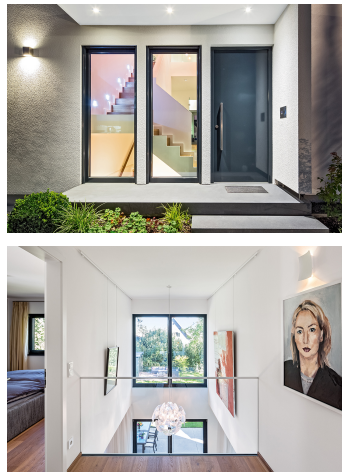

Haus
München

Wohnfläche
ca. 194m²

Architektur und Funktionalität:

Elegance

Familie

REGNAUER
Häuser, die gut tun.

Modern gestaltet bietet dieses Regnauer Vitalhaus viel Platz. Großzügig verteilt sich der Wohn-, Ess- und Kochbereich im Erdgeschoss. Ohne Zwischenwände und fast komplett über drei Seiten. Der Luftraum in die obere Etage unterstreicht das offene Flair.

Viel Raum für Entfaltung im Obergeschoss mit Studio-Bereich, drei Zimmern, einer Ankleide und zwei Bädern.

Großflächige Fenster erstrecken sich über die gesamte Westseite und lassen viel natürliches Tageslicht einfallen.

Die Abendsonne in vollen Zügen genießen: Eine Terrasse geht stufenlos in den grünen Gartenbereich über.

Das Haus kommt Ihren Vorstellungen schon sehr nahe? Sprechen Sie mit uns über das [Regnauer Bonus-Konzept](#) und über Ihre ganz persönlichen Individualisierungswünsche.