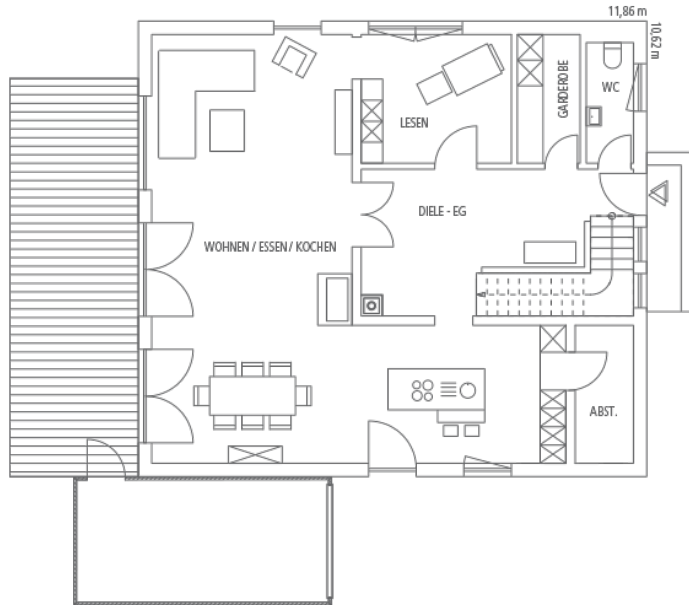

Grundrisse

Grundriss EG